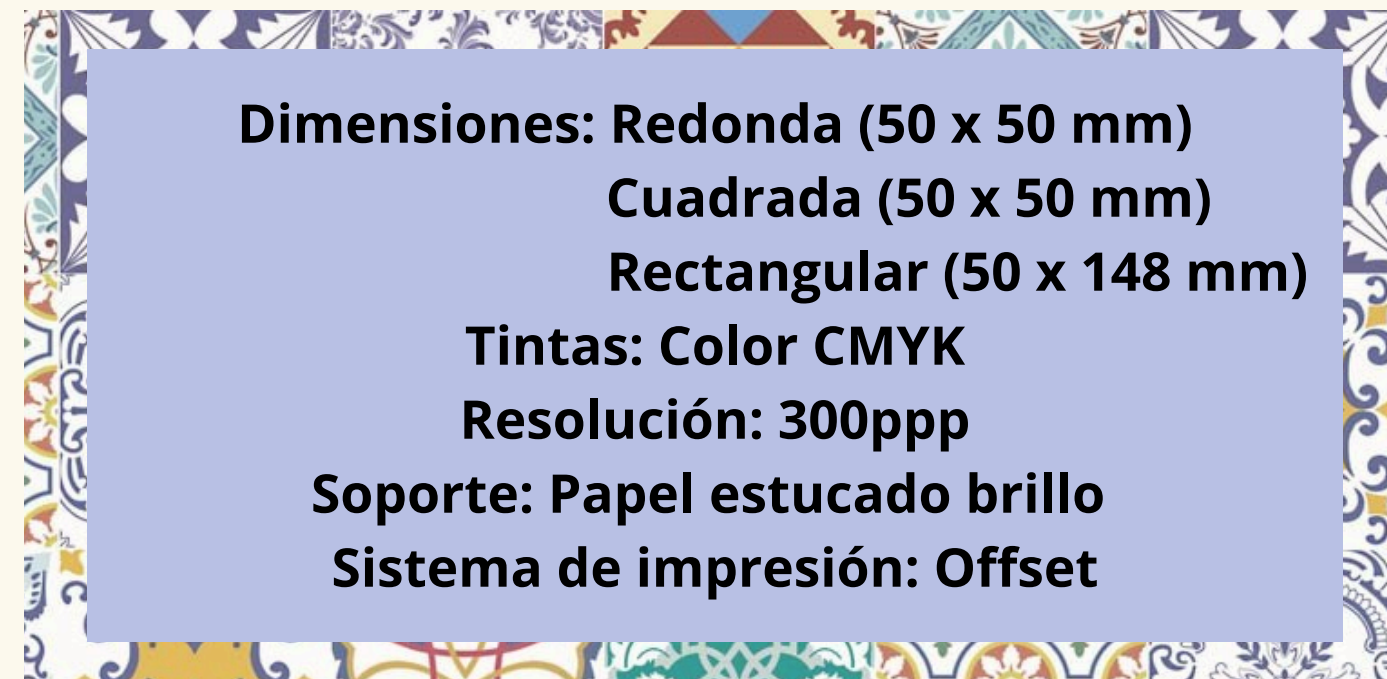

VASOS FESTIVALES

Dimensiones: (8mm x 145 mm)

Tintas: Color CMYK

Resolución: 300ppp

Soporte: Cartón

Sistema de impresión: Offset

CAMISETA

Dimensiones: S, M, L y XL