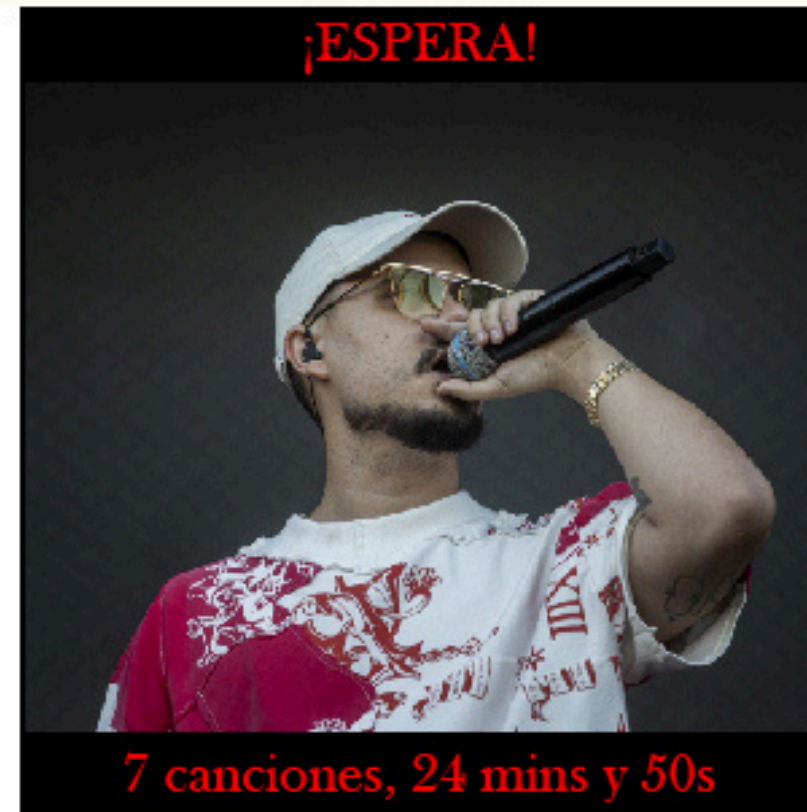

Tintas: Color CMYK

Resolución: 300ppp

Soporte: Algodón

Sistema de impresión: Offset

BANNER: GIF

1

2

3