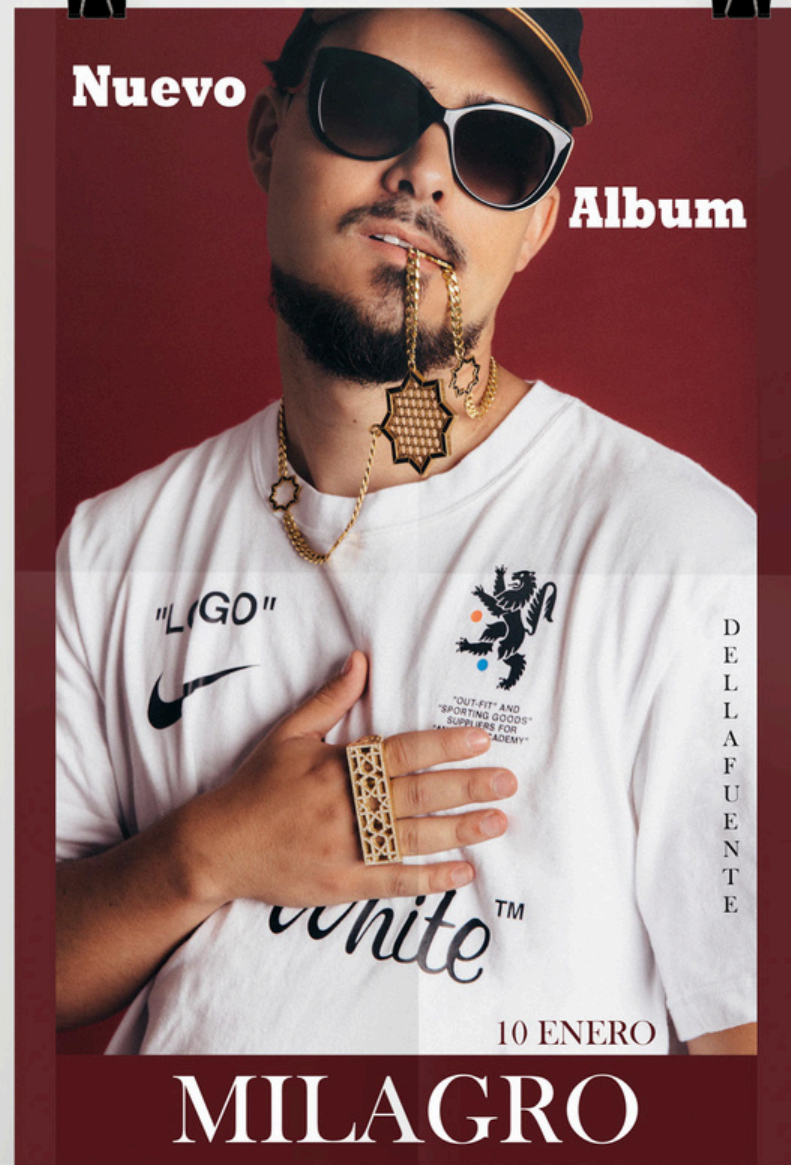

CARTEL DECORATIVO INTERIOR

Dimensiones: A0 (841 x 1189 mm)

Tintas: Color CMYK

Resolución: 300ppp

Soporte: Papel estucado mate de 110 gr

Sistema de impresión: Offset